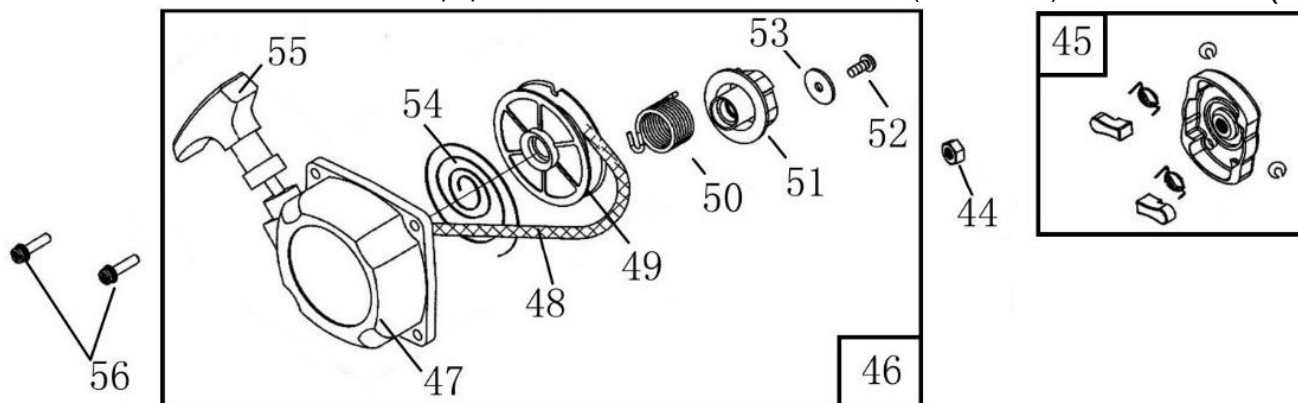

№	Артикул	Наименование	Σ	№	Артикул	Наименование	Σ
44	930008001	Гайка М8	1	51	064261350	Храповик стартера	1
45	02050100006	Плата собачек стартера	1	52	921105122	Винт М5х12	1
46	064261000	Стартер в сборе	1	53	941605182	Шайба	1
47	064261110	Крышка стартера	1	54	064261210	Возвратная пружина	1
48	064261450	Канат запускной	1	55	064261410	Ручка стартера	1
49	064261310	Барaban стартера	1	56	910405202	Винт М5х20	4
50	064261330	Пружина храповика стартера	1