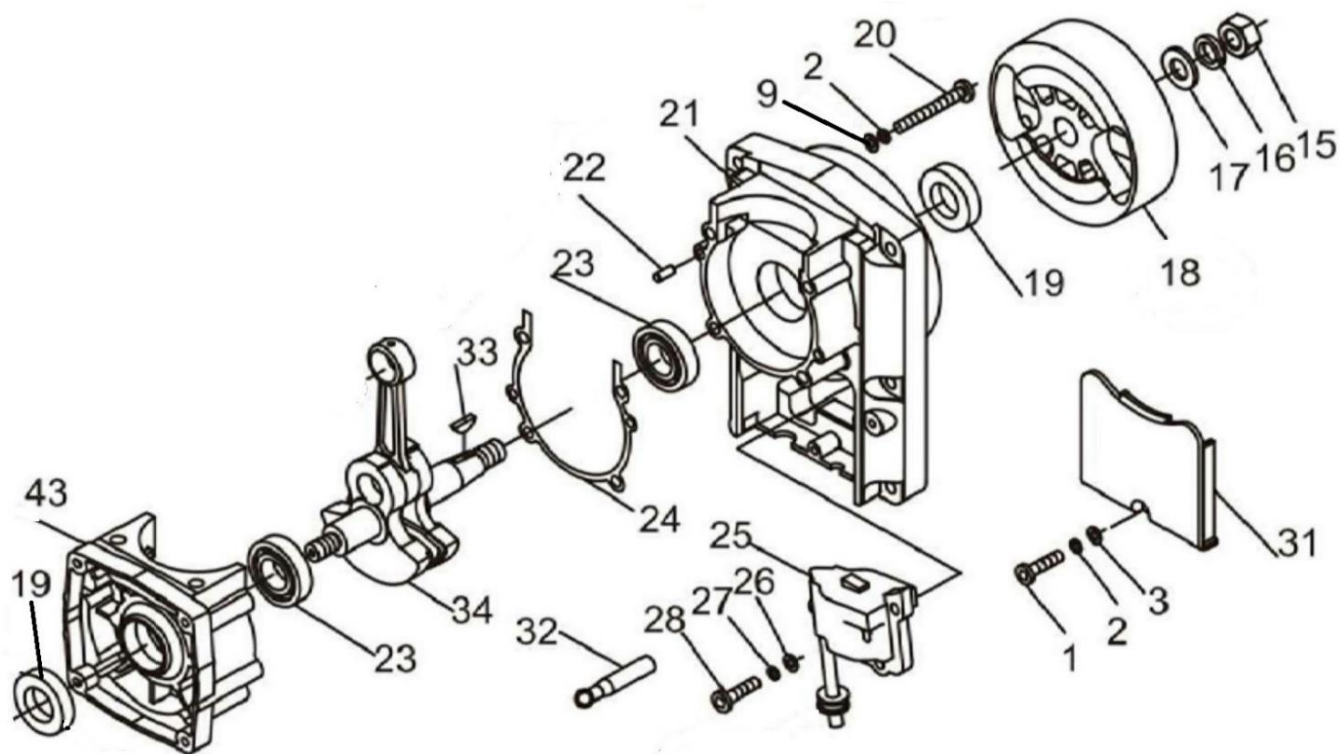

№	Артикул	Наименование	Σ	№	Артикул	Наименование	Σ
1	910105162	Болт М5х16	2	41	064121220	Кольцо поршневое 48х1,5 нижнее (маркировка 2)	1
2	941405002	Шайба	16	42	064212710	Прокладка цилиндра	1
3	941105002	Шайба	3	57	910105202	Винт М5х20	2
4	064216100	Глушитель	1	58	064253160	Дефлектор	1
5	064216710	Прокладка глушителя	1	59	064253130	Заслонка воздушная	1
6	941106002	Шайба	2	60	064253110	Крышка карбюратора	1
7	941406002	Шайба	2	61	064251720	Прокладка	1
8	910106202	Болт М6х20	2	62	064253150	Рычаг воздушной заслонки	1
9	941105002	Шайба	8	63	921129852	Винт самонарезающий 2,9х8,5	1
10	910105202	Болт М5х20	4	64	064251000	Карбюратор	1
11	064241260	Колпачок свечи зажигания	1	65	064151710	Прокладка под карбюратор	1
12	064241280	Пружина колпачка свечи	1	66	910105302	Винт М5х30	2
13	L7T	Свеча зажигания	1	67	064214110	Теплоизолятор	1
14	064212110	Цилиндр	1	68	064214710	Прокладка под теплоизолятор	1
36	971114135	Подшипник игольчатый поршневого пальца	1	69	064212180	Кожух цилиндра	1
37	064121390	Стопорное кольцо	2	70	910105102	Винт М5х10	2
38	064121310	Палец поршня	1	73	064121000	Поршень 48 мм, комплект	1
39	064121110	Поршень	1	74	909000010	Отвертка регулировочная карбюратора	1
40	064121210	Кольцо поршневое 48х1,5 верхнее (маркировка 1)	1				

№	Артикул	Наименование	Σ	№	Артикул	Наименование	Σ
1	564161110	Правый ремень	1	10	921150252	Винт самонарезающий 5х25	2
2	564161180	Левый ремень	1	11	564161150	Накладка	1
3	564161210	Фиксатор верхний	2	12	910105202	Болт М5х20	1
4	564161220	Фиксатор	11	13	564161230	Кронштейн крепления правого ремня	1
5	930005002	Гайка	11	14	564161240	Кронштейн крепления левого ремня	1
6	564161120	Задняя панель рамы	1	15	941105002	Шайба	4
7	564161130	Рама	1	16	910106162	Болт М6х16	4
8	564161140	Накладка	1	17	910105122	Болт М5х12	2
9	921142122	Винт самонарезающий 4,2х12	2	18	564161170	Пружина	1