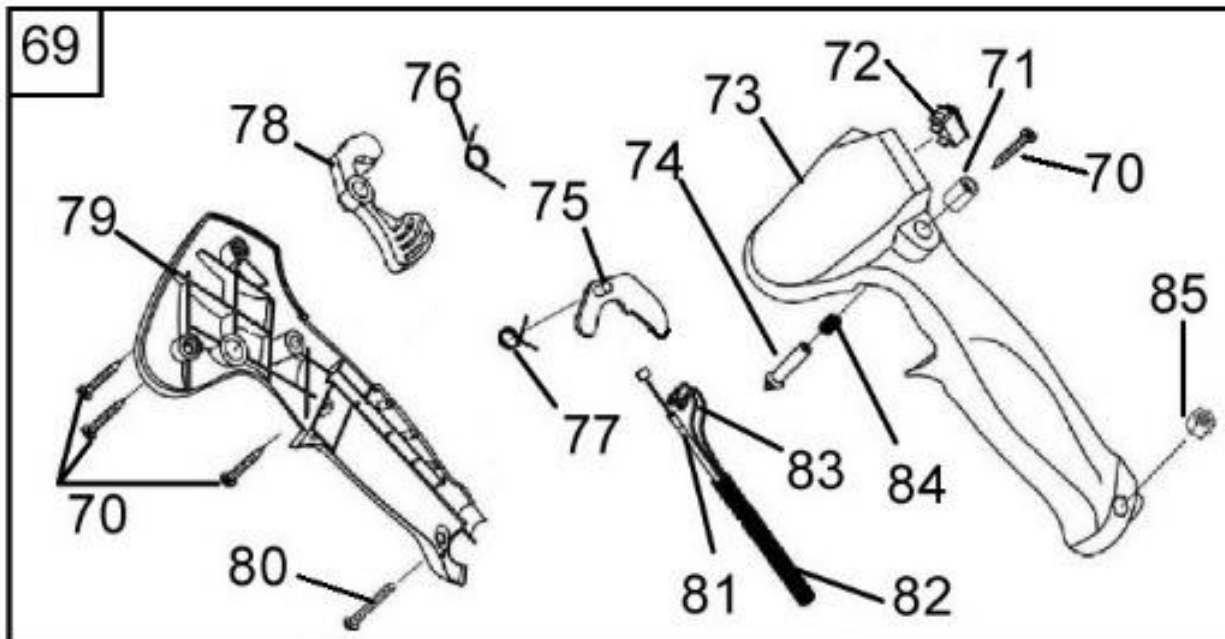

№	Артикул	Наименование	Σ	№	Артикул	Наименование	Σ
69	546131200	Рукоятка управления, комплект	1	78	126113410	Курок газа	1
70	921229121	Винт самонарезающий 2,9x12	4	79	126113210	Рукоятка, правая часть	1
71	126113240	Кнопка фиксатора курка газа	1	80	914105281	Винт М5х28	1
72	143113510	Выключатель	1	81	126113610	Трос газа	1
73	126113310	Рукоятка, левая часть	1	82	126113680	Оболочка троса газа	1
74	126113250	Фиксатор курка газа	1	83	126113630	Провод выключения зажигания	1
75	126113450	Предохранитель курка газа	1	84	126113260	Пружина фиксатора	1
76	126113430	Пружина курка газа	1	85	930005000	Гайка М5	1
77	126113470	Пружина	1