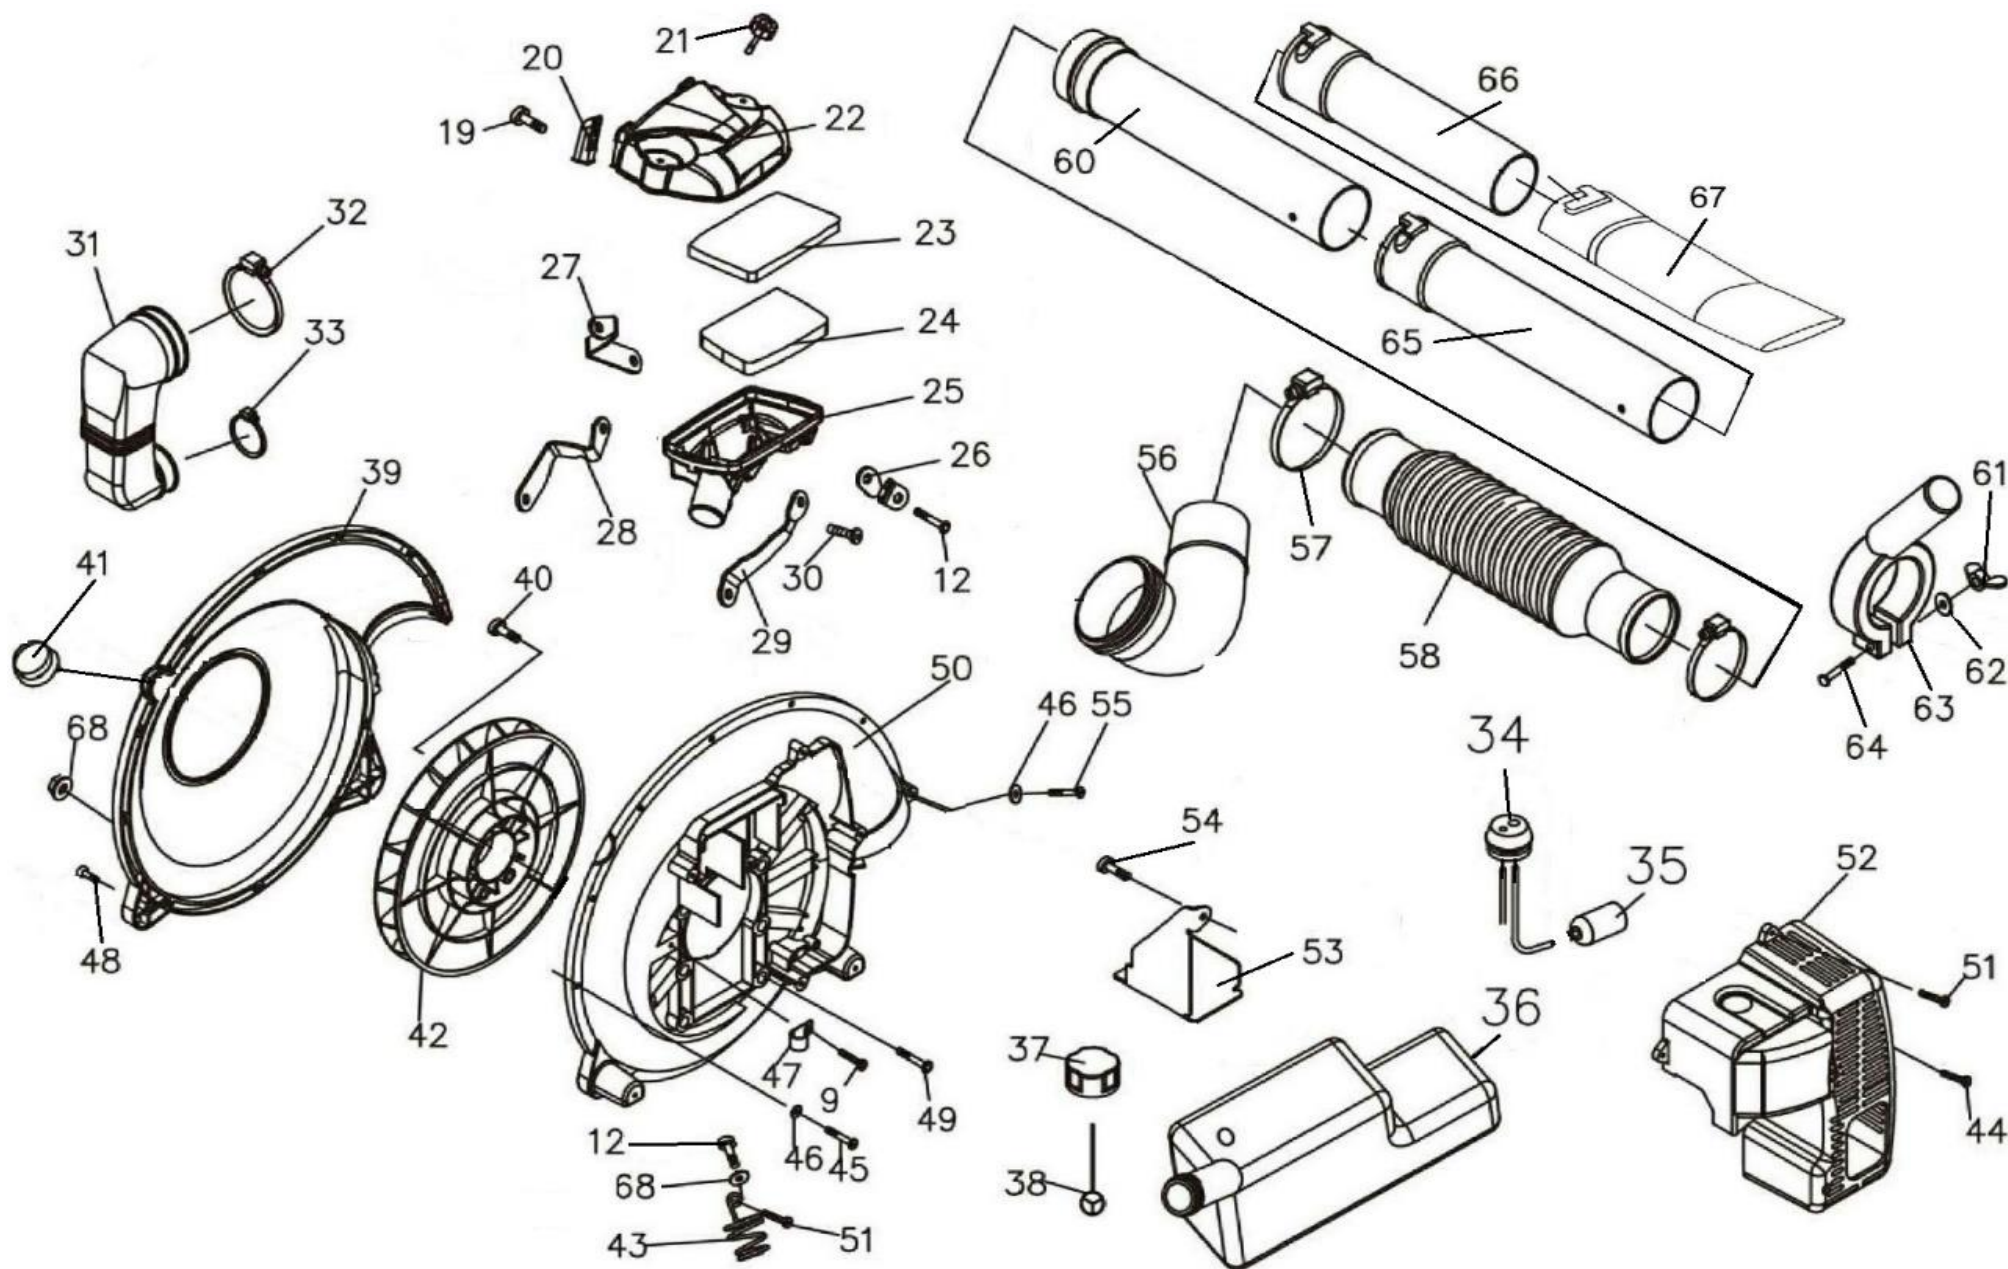

№	Артикул	Наименование	Σ	№	Артикул	Наименование	Σ
1	910105162	Болт М5х16	2	41	064121220	Кольцо поршневое 48х1,5 нижнее (маркировка 2)	1
2	941405002	Шайба	16	42	064212710	Прокладка цилиндра	1
3	941105002	Шайба	3	57	910105202	Винт М5х20	2
4	064216100	Глушитель	1	58	064253160	Дефлектор	1
5	064216710	Прокладка глушителя	1	59	064253130	Заслонка воздушная	1
6	941106002	Шайба	2	60	064253110	Крышка карбюратора	1
7	941406002	Шайба	2	61	064251720	Прокладка	1
8	910106202	Болт М6х20	2	62	064253150	Рычаг воздушной заслонки	1
9	941105002	Шайба	8	63	921129852	Винт самонарезающий 2,9х8,5	1
10	910105202	Болт М5х20	4	64	064251000	Карбюратор	1
11	064241260	Колпачок свечи зажигания	1	65	064151710	Прокладка под карбюратор	1
12	064241280	Пружина колпачка свечи	1	66	910105302	Винт М5х30	2
13	L7T	Свеча зажигания	1	67	064214110	Теплоизолятор	1
14	064212110	Цилиндр	1	68	064214710	Прокладка под теплоизолятор	1
36	971114135	Подшипник игольчатый поршневого пальца	1	69	064212180	Кожух цилиндра	1
37	064121390	Стопорное кольцо	2	70	910105102	Винт М5х10	2
38	064121310	Палец поршня	1	73	064121000	Поршень 48 мм, комплект	1
39	064121110	Поршень	1	74	909000010	Отвертка регулировочная карбюратора	1
40	064121210	Кольцо поршневое 48х1,5 верхнее (маркировка 1)	1				

№	Артикул	Наименование	Σ	№	Артикул	Наименование	Σ
1	564161110	Правый ремень	1	10	921150252	Винт самонарезающий 5х25	2
2	564161180	Левый ремень	1	11	564161150	Накладка	1
3	564161210	Фиксатор верхний	2	12	910105202	Болт М5х20	1
4	564161220	Фиксатор	11	13	564161230	Кронштейн крепления правого ремня	1
5	930005002	Гайка	11	14	564161240	Кронштейн крепления левого ремня	1
6	564161120	Задняя панель рамы	1	15	941105002	Шайба	4
7	564161130	Рама	1	16	910106162	Болт М6х16	4
8	564161140	Накладка	1	17	910105122	Болт М5х12	2
9	921142122	Винт самонарезающий 4,2х12	2	18	564161170	Пружина	1