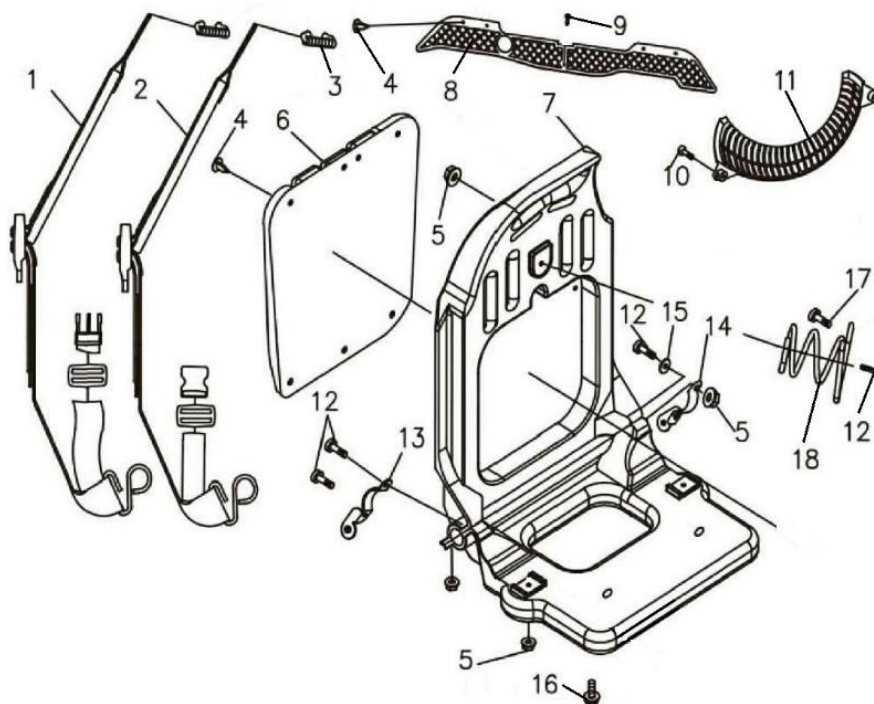

№	Артикул	Наименование	Σ	№	Артикул	Наименование	Σ
1	910105162	Болт М5х16	2	41	064121220	Кольцо поршневое 48х1,5 нижнее (маркировка 2)	1
2	941405002	Шайба	16	42	064212710	Прокладка цилиндра	1
3	941105002	Шайба	3	57	910105202	Винт М5х20	2
4	064216100	Глушитель	1	58	064253160	Дефлектор	1
5	064216710	Прокладка глушителя	1	59	064253130	Заслонка воздушная	1
6	941106002	Шайба	2	60	064253110	Крышка карбюратора	1
7	941406002	Шайба	2	61	064251720	Прокладка	1
8	910106202	Болт М6х20	2	62	064253150	Рычаг воздушной заслонки	1
9	941105002	Шайба	8	63	921129852	Винт самонарезающий 2,9х8,5	1
10	910105202	Болт М5х20	4	64	064251000	Карбюратор	1
11	064241260	Колпачок свечи зажигания	1	65	064151710	Прокладка под карбюратор	1
12	064241280	Пружина колпачка свечи	1	66	910105302	Винт М5х30	2
13	L7T	Свеча зажигания	1	67	064214110	Теплоизолятор	1
14	064212110	Цилиндр	1	68	064214710	Прокладка под теплоизолятор	1
36	971114135	Подшипник игольчатый поршневого пальца	1	69	064212180	Кожух цилиндра	1
37	064121390	Стопорное кольцо	2	70	910105102	Винт М5х10	2
38	064121310	Палец поршня	1	73	064121000	Поршень 48 мм, комплект	1
39	064121110	Поршень	1	74	909000010	Отвертка регулировочная карбюратора	1
40	064121210	Кольцо поршневое 48х1,5 верхнее (маркировка 1)	1				

№	Артикул	Наименование	Σ	№	Артикул	Наименование	Σ
1	564161110	Правый ремень	1	10	921150252	Винт самонарезающий 5х25	2
2	564161180	Левый ремень	1	11	564161150	Накладка	1
3	564161210	Фиксатор верхний	2	12	910105202	Болт М5х20	1
4	564161220	Фиксатор	11	13	564161230	Кронштейн крепления правого ремня	1
5	930005002	Гайка	11	14	564161240	Кронштейн крепления левого ремня	1
6	564161120	Задняя панель рамы	1	15	941105002	Шайба	4
7	564161130	Рама	1	16	910106162	Болт М6х16	4
8	564161140	Накладка	1	17	910105122	Болт М5х12	2
9	921142122	Винт самонарезающий 4,2х12	2	18	564161170	Пружина	1